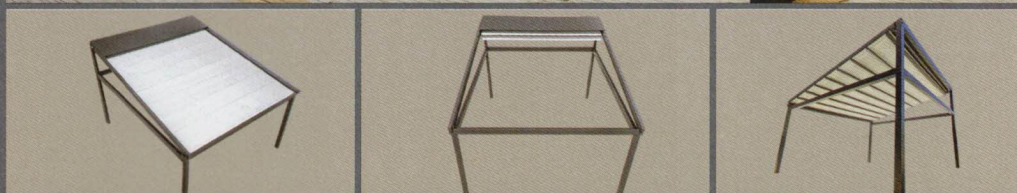

SCD- 摆臂篷

SCD-Pivot Awning

艺术源于生活，生活的无限可能
Art comes from life, the infinite possibilities of life

最小尺寸: 1x0.8m 最大尺寸: 3x1.5m
Minimum size: 1x0.8m Maximum size: 3x1.5m

SCD- 天幕篷

SCD-Skylight awning

最小尺寸: 2x2m 最大尺寸: 6x6m
Minimum size: 2x2m Maximum size: 6x6m

温馨、舒适，为居者打造尊贵至上的生活归属感。

Warm, comfortable, for the residents to create a sense of belonging to life.

SCD- 帕古拉

SCD-Luxury pergola

最小尺寸: 2x2m 最大尺寸: 6x6m
Minimum size: 2x2m Maximum size: 6x6m

回归生活的本质，从简单舒适中体现生活的精致。
Return to the essence of life, reflect the delicacy of life from simple and comfortable.

SCD- 翻板叶

SCD-Pergola

最小尺寸: 3x3m 最大尺寸: 3x4m
Minimum size: 3x3m Maximum size: 3x4m

防风卷帘

Zipper røller blind