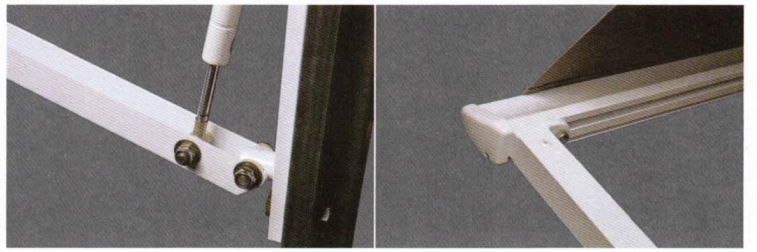

SCD-B04 全盒伸缩篷

SCD-B04 Full cassette awning

最小尺寸: 3x1.5m 最大尺寸: 6x3m
Minimum size: 3x1.5m Maximum size: 6x3m

营造出恢弘的气势感，在灯光与夜景的映照下更显精美。

Create a grand sense of momentum, in the light and night scene under the reflection of more elegant.

SCD- 摆臂篷

SCD-Pivot Awning

艺术源于生活，生活的无限可能
Art comes from life, the infinite possibilities of life

最小尺寸: 1x0.8m 最大尺寸: 3x1.5m
Minimum size: 1x0.8m Maximum size: 3x1.5m

SCD- 天幕篷

SCD-Skylight awning

最小尺寸: 2x2m 最大尺寸: 6x6m
Minimum size: 2x2m Maximum size: 6x6m